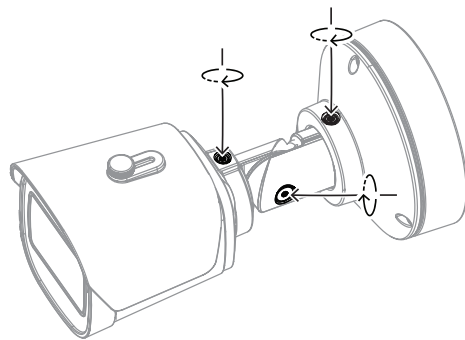

DINION 3100i IR
 NBE-3702-AL | NBE-3703-AL |
 NBE-3702-AL-GOV | NBE-3703-AL-GOV

en Quick installation guide

Bosch Security Systems B.V.
 Torenallee 49
 5617 BA Eindhoven
 Netherlands
www.boschsecurity.com
 © Bosch Security Systems B.V., 2024