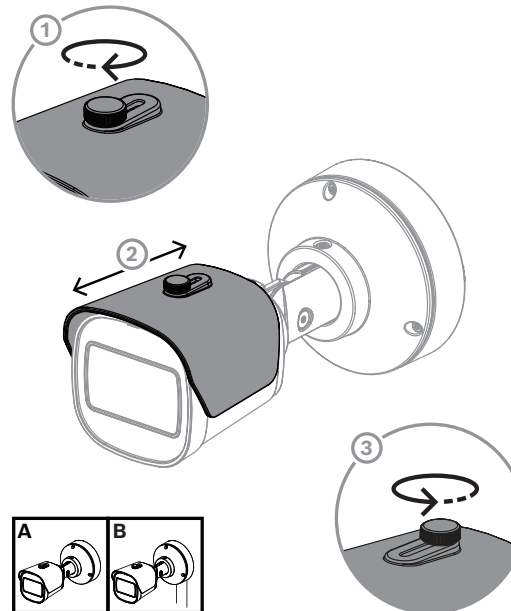

DINION 3100i IR
 NBE-3702-AL | NBE-3703-AL |
 NBE-3702-AL-GOV | NBE-3703-AL-GOV

en Quick installation guide

Bosch Security Systems B.V.
 Torenallee 49
 5617 BA Eindhoven
 Netherlands
www.boschsecurity.com
 © Bosch Security Systems B.V., 2024