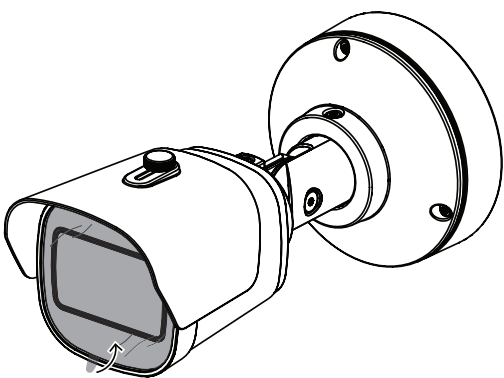

DINION 3100i IR
 NBE-3702-AL | NBE-3703-AL |
 NBE-3702-AL-GOV | NBE-3703-AL-GOV

en Quick installation guide

Bosch Security Systems B.V.
 Torenallee 49
 5617 BA Eindhoven
 Netherlands
www.boschsecurity.com
 © Bosch Security Systems B.V., 2024