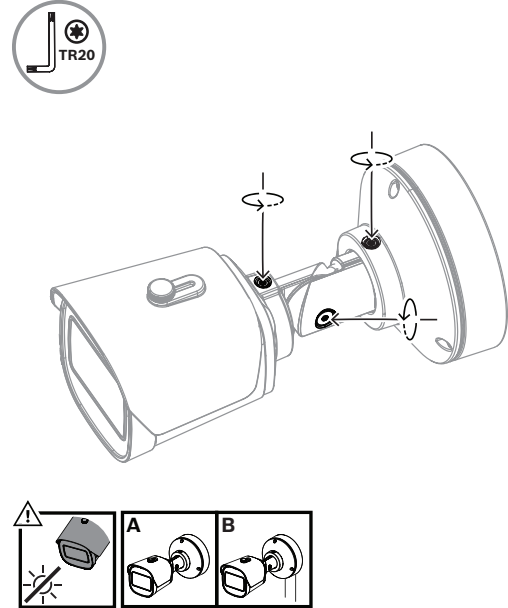

DINION 3100i IR
 NBE-3702-AL | NBE-3703-AL |
 NBE-3702-AL-GOV | NBE-3703-AL-GOV

en Quick installation guide

Bosch Security Systems B.V.
 Torenallee 49
 5617 BA Eindhoven
 Netherlands
www.boschsecurity.com
 © Bosch Security Systems B.V., 2024