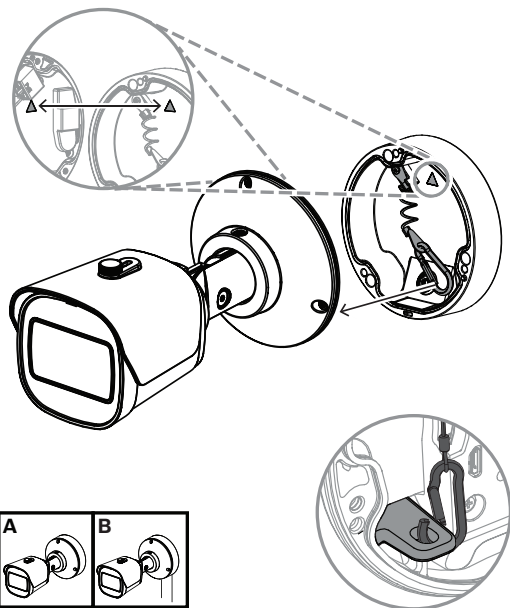

1 |

2 |

3 |

4 |

5 |

6 |

7 |

8 |

DINION 3100i IR
 NBE-3702-AL | NBE-3703-AL |
 NBE-3702-AL-GOV | NBE-3703-AL-GOV

en Quick installation guide

Bosch Security Systems B.V.
 Torenallee 49
 5617 BA Eindhoven
 Netherlands
www.boschsecurity.com
 © Bosch Security Systems B.V., 2024