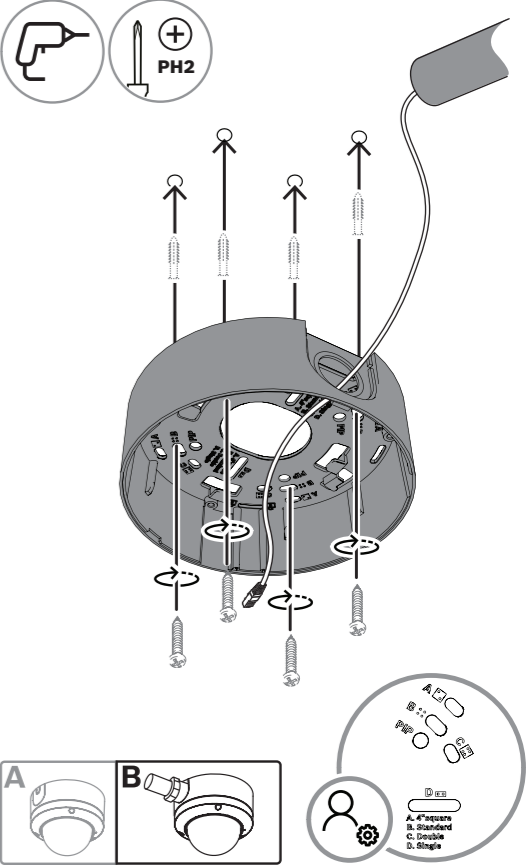

1 |

This manual is applicable to these products.
Dieses Handbuch gilt für diese Produkte.
Ce manuel s'applique à ces produits.
Este manual es aplicable a estos productos.
本手册适用于这些产品。

NDE-5702-A, NDE-5703-A, NDE-5704-A, NDE-5702-A-GOV,
NDE-5703-A-GOV, NDE-5704-A-GOV, NDE-5702-AL,
NDE-5703-AL, NDE-5704-AL, NDE-5702-AL-GOV,
NDE-5703-AL-GOV, NDE-5704-AL-GOV

2 |

3 |

4 |

5 |

6 |

7 |

8 |

9 |

10 |

AUDIO				ALARM			
OUT	GND	GND	IN	GND	IN	OUT	OUT

en Quick installation guide

Bosch Security Systems B.V.
Torenallee 49
5617 BA Eindhoven
Netherlands
www.boschsecurity.com
© Bosch Security Systems B.V., 2024