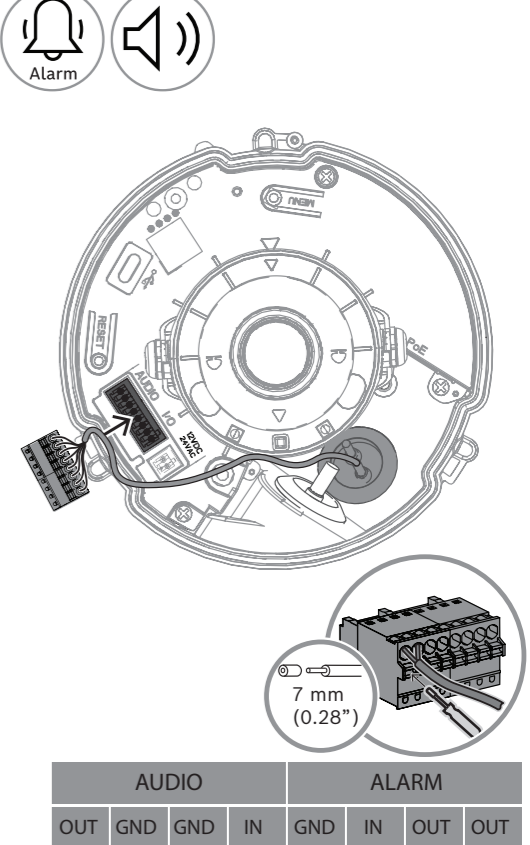

1 |

This manual is applicable to these products.
Dieses Handbuch gilt für diese Produkte.
Ce manuel s'applique à ces produits.
Este manual es aplicable a estos productos.
本手册适用于这些产品。

NDE-5702-A, NDE-5703-A, NDE-5704-A, NDE-5702-A-GOV,
NDE-5703-A-GOV, NDE-5704-A-GOV, NDE-5702-AL,
NDE-5703-AL, NDE-5704-AL, NDE-5702-AL-GOV,
NDE-5703-AL-GOV, NDE-5704-AL-GOV

2 |

3 |

4 |

5 |

6 |

7 |

8 |

9 |

10 |

AUDIO				ALARM			
OUT	GND	GND	IN	GND	IN	OUT	OUT

en Quick installation guide

Bosch Security Systems B.V.
Torenallee 49
5617 BA Eindhoven
Netherlands
www.boschsecurity.com
© Bosch Security Systems B.V., 2024