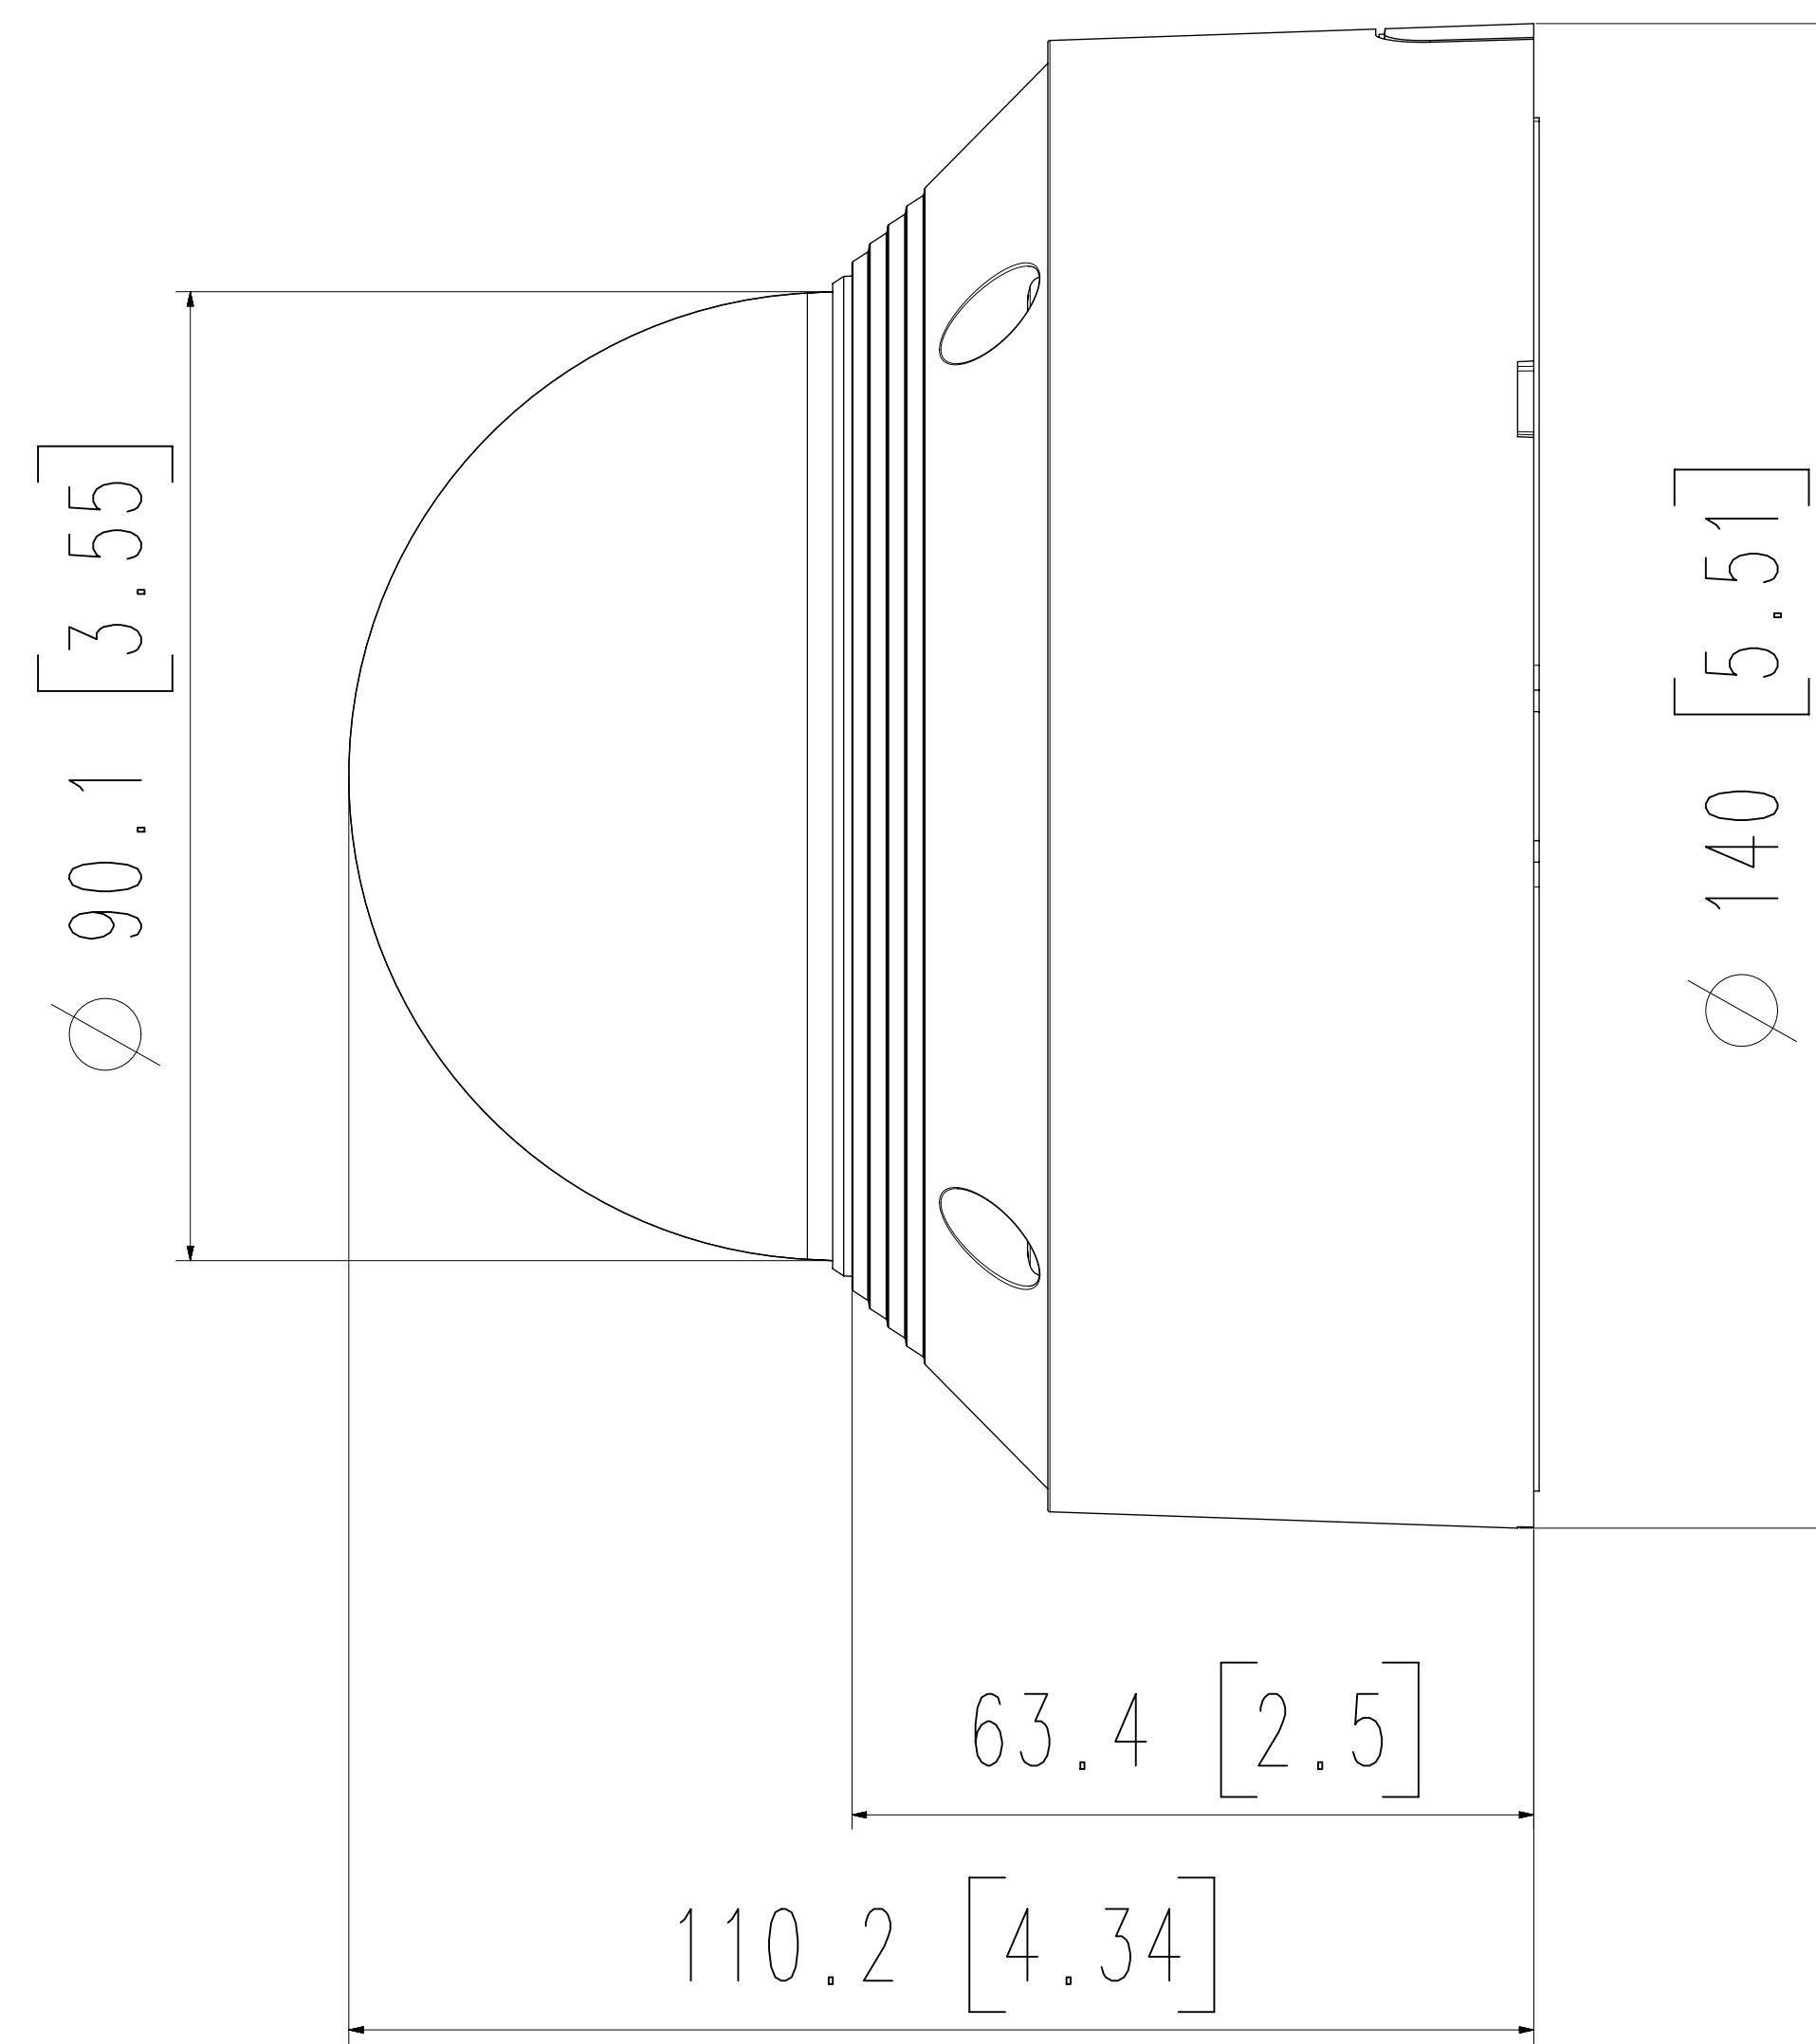

\* 3/4 inch Couduit Adapter (SBP-060BA)

4 X TR20

3	QNV-C6083R	'24.02.07
2	QNV-C8083R	'24.02.07
1	QNV-C9083R	'24.02.07
No.	MODEL NAME	DATE
Unit:mm[inch] SCALE:3:2		© Hanwha Vision