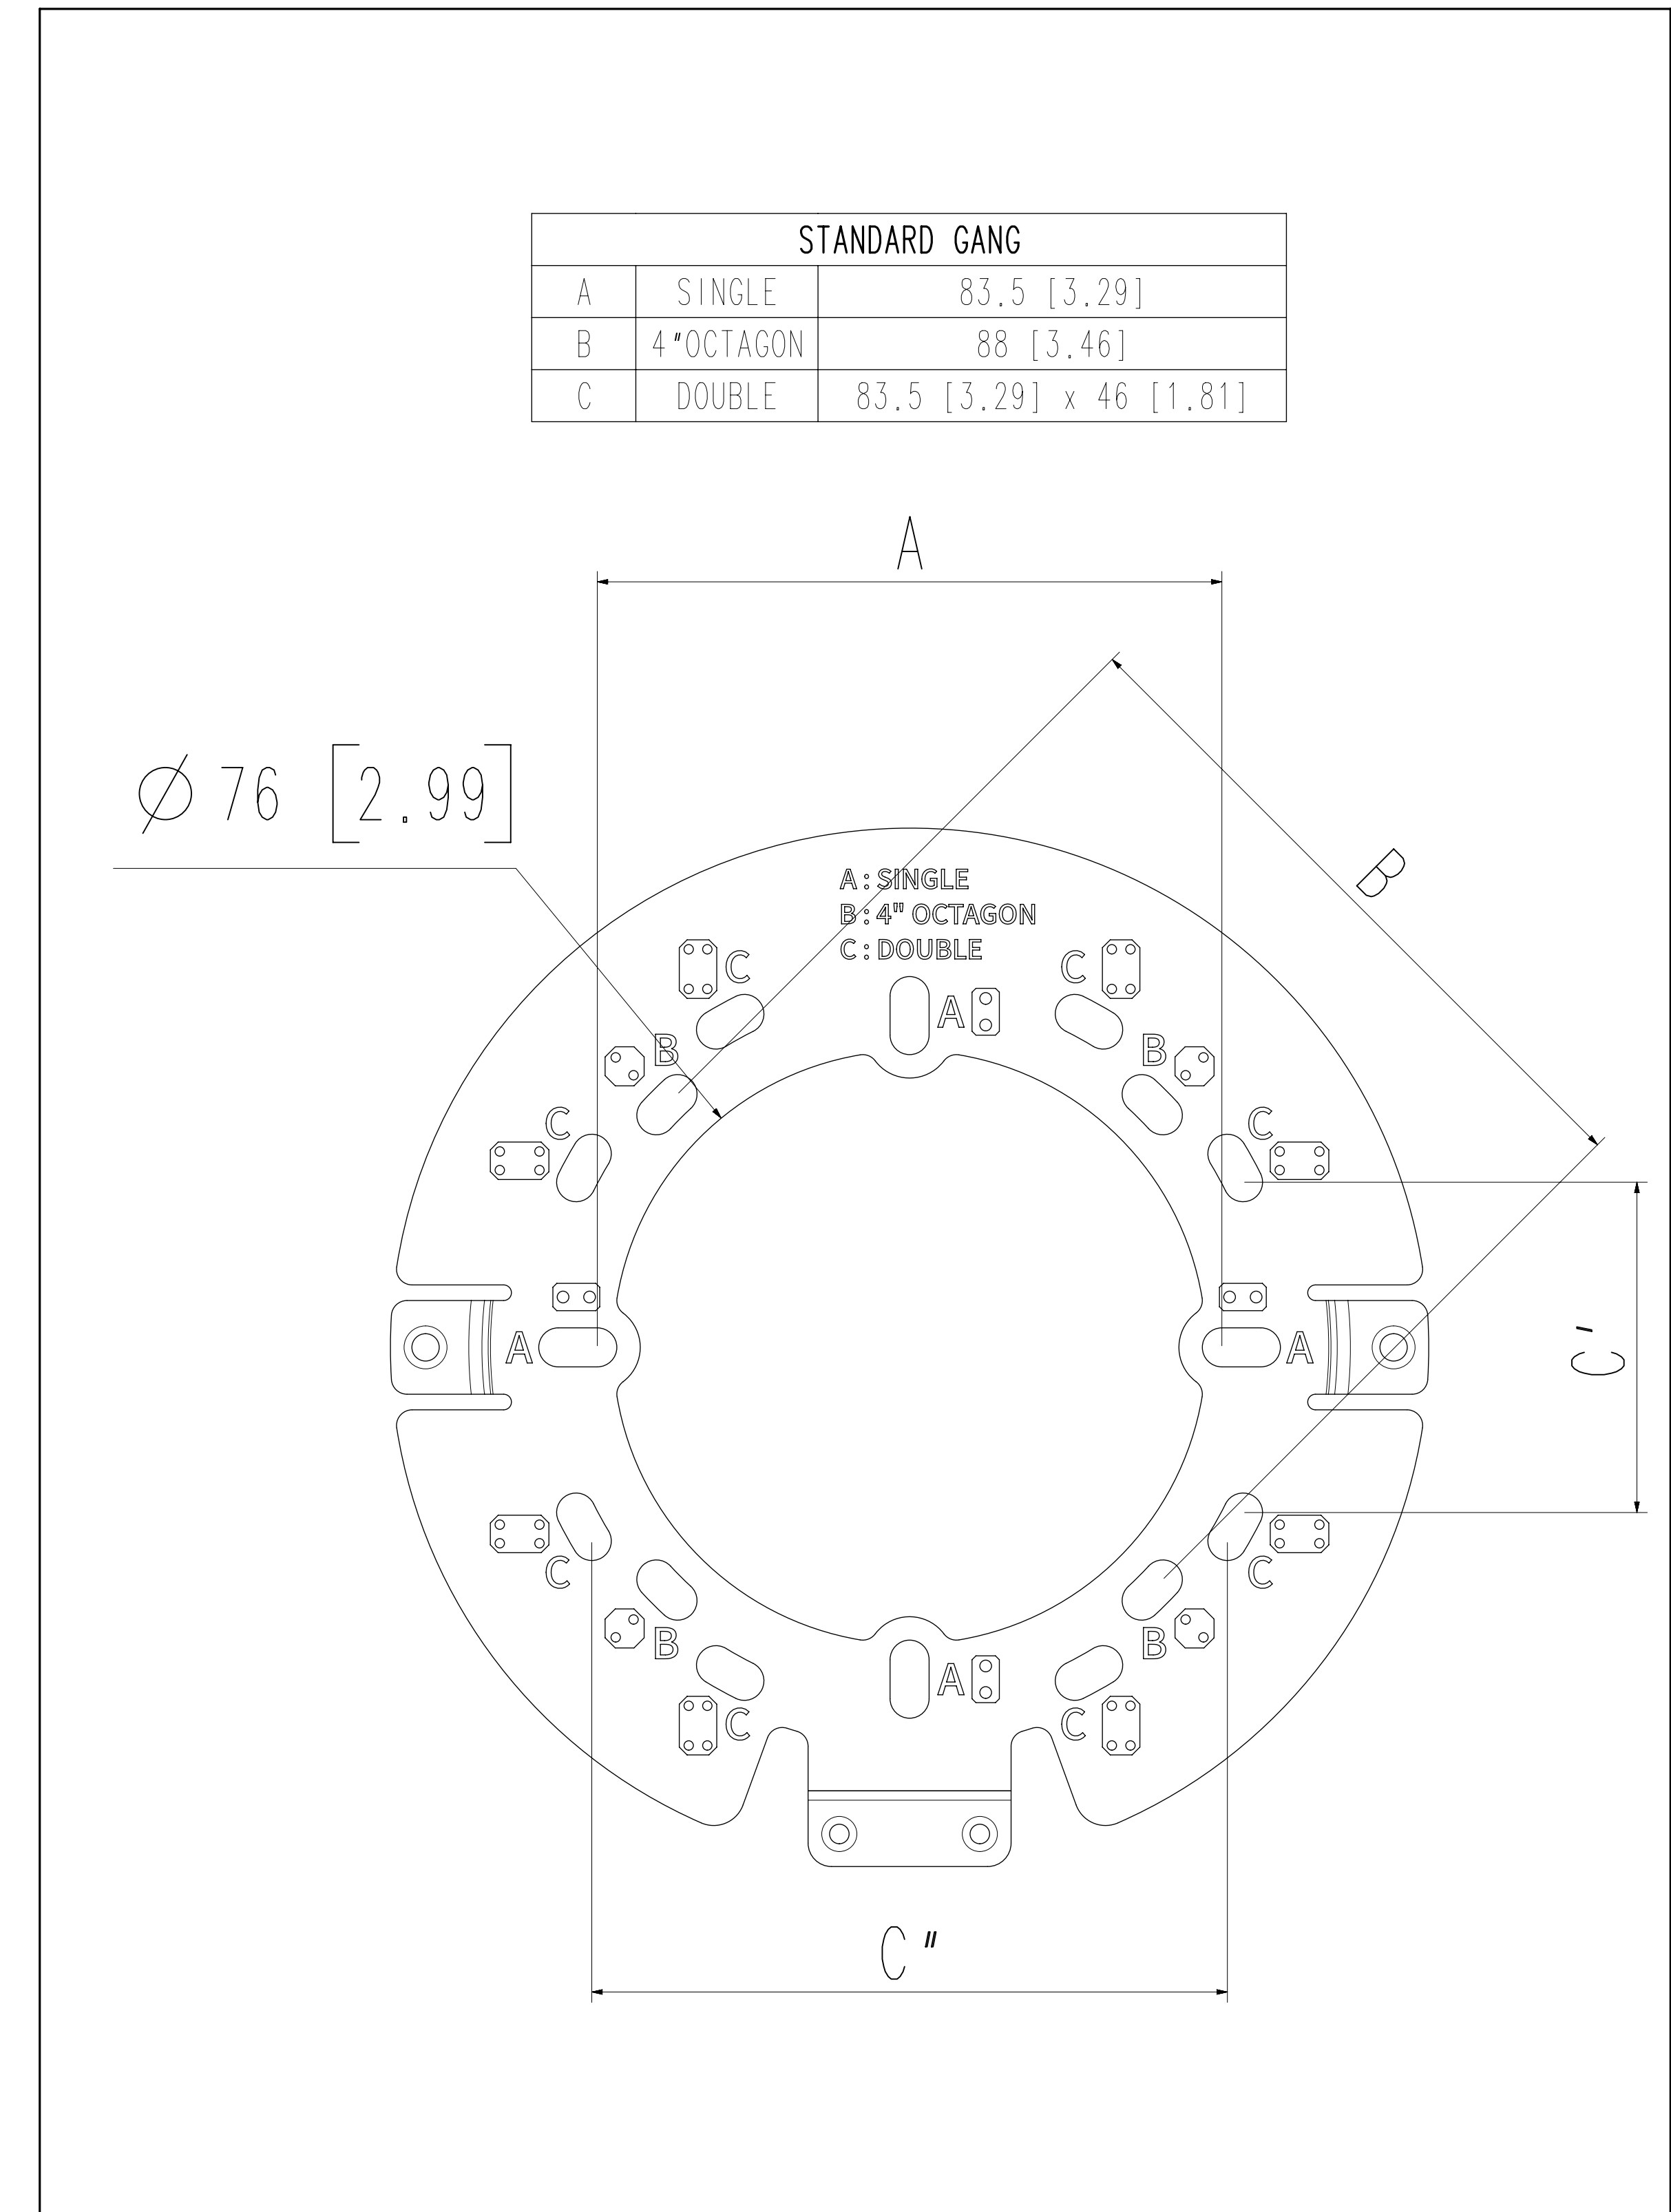

\* 3/4 inch Couduit Adapter (SBP-060BA)

4 X TR20

3	QNV-C6083R	'24.02.07
2	QNV-C8083R	'24.02.07
1	QNV-C9083R	'24.02.07
No.	MODEL NAME	DATE
Unit:mm[inch] SCALE:3:2		© Hanwha Vision